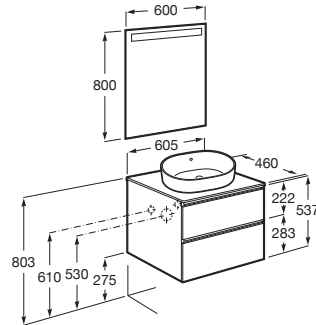

THE GAP

Pack (mueble base de dos cajones para lavabo de sobre encimera central y espejo LED)

MEDIDAS

Longitud	605 mm
Anchura	460 mm
Altura	537 mm

COLORES Y ACABADOS

PVPR (IVA INCLUIDO)

717,53 €

DIBUJOS TÉCNICOS

CARACTERÍSTICAS

PACK - Conjunto de mueble base de dos cajones para lavabo de sobre encimera en posición central y espejo Eidos con luz LED integrada en la parte superior. No incluye lavabo, patas ni grifería.

Espejo / Iluminación: Integrada en el espejo  
Espejo / Número de luces: 1  
Espejo / Tipo de luz: Led  
Espejo / Índice de Protección de la luz: IP 44  
Forma lavabo: Cuadrado  
Instalación de la grifería: En el lavabo  
Lavabo / Agujeros para grifería: 1 Agujero en el centro  
Lavabo / Posición de la repisa: A ambos lados  
Lavabo / Repisa integrada  
Material / Lavabo: Porcelana  
Material / Marco del espejo: Aluminio, Vidrio templado  
Material / Mueble base: Tablero de partículas  
Medidas / Espejo / Altura (mm): 800  
Medidas / Espejo / Longitud (mm): 600  
Medidas / Lavabo y mueble / Altura (mm): 537  
Medidas / Lavabo y mueble / Anchura (mm): 460  
Medidas / Lavabo y mueble / Longitud (mm): 605  
Mueble base / Combinación de puertas y cajones: 2 Cajones  
Mueble base / Estructura: Cajones  
Mueble base / Separadores internos  
Mueble base / Sistema de apertura y cierre: Cajones con cierre amortiguado  
Mueble base / Tipo de puerta: Corredera  
Posición del lavabo: Central  
Posición del toallero: Izquierda  
Tipo de instalación: Suspendido, Suspendido con patas